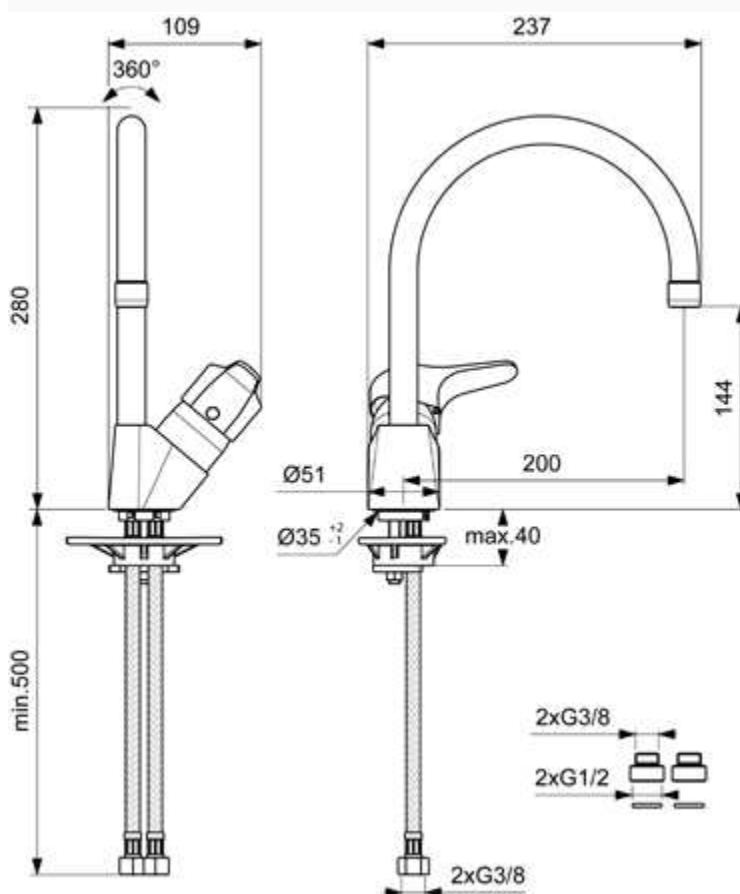

Видима Некст смеситель для кухонной мойки, трубчатый поворотный излив 200мм

Характеристики

Артикул: BA374AA

Производитель: [Vidima](#)

Тип: Для кухни

Серия: Видима Некст

Гарантия: 5 лет

Коллекция VIDIMA Next – следующий шаг на пути к Вашей совершенной ванной! VIDIMA Next – это новое поколение смесителей VIDIMA, в основе которого лежат новейшие разработки наших инженеров и дизайнеров. В основе данной коллекции лежит **совершенно новый керамический картридж**, дающий возможность еще более плавного управления потоками воды и наиболее точной регулировки температуры. **Новая система герметизации** повышает устойчивость смесителей к колебаниям давления воды в трубах и делает использование смесителя максимально комфортным и безопасным для пользователей.

Описание

Установка: на раковину
Система усиленной фиксации StrongFix: есть
(дополнительная монтажная накладка из специального высокопрочного материала для более прочной установки на стальной мойке)
Материал корпуса и излива - 100% латунь
Корпус: монолитный литой латунный
Трубчатый поворотный излив
Угол поворота 360°
Длина излива: 200 мм
Аэратор Perlator: есть
НОВЫЙ Керамический картридж 40 мм
пр-ва Германии
Система Water Active: да
Функция HWTC: есть
Функция Click: нет
Металлическая рукоятка
Система защиты рукоятки от нагревания Comfort Touch*: да
Индикатор холодной/горячей воды: есть
Подводка гибкая G3/8'
Переходник на G1/2' в комплекте
Удлиненные гибкие шланги 550 мм
Донный клапан в комплекте: нет
Возможность установки нажимного донного клапана: есть
Цвет: хром
Гарантия – 5лет / Срок службы – 15 лет